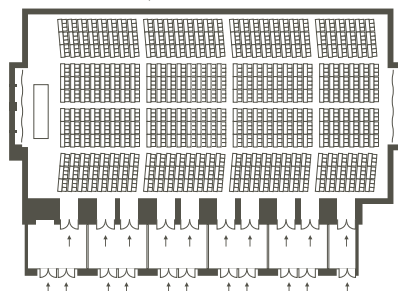

Ballroom PROMINENCE ボールルーム プロミネンス

Area / 面積

Capacity / 収容人数

	m ²	ft ²	坪	Banquet 正餐	Reception 立食	Theater シアター	School スクール
Full Span	1,892	20,370	574	870	2,200	2,000	1,080
I+II+III	1,565	16,830	475	870	2,200	2,000	1,080
I+II or II+III $\frac{2}{3}$	1,030	11,075	312	570	1,300	1,200	756
Ihalf or IIIhalf $\frac{1}{2}$	783	8,420	237	400	700	800	528
I or III $\frac{1}{3}$	535	5,750	162	270	400	530	336
II $\frac{1}{3}$	495	5,320	150	250	350	440	336

EXAMPLE OF SETTING セッティング例

Banquet Rounds: 810 persons 正餐: 810名

School room: 1,080 persons スクール: 1,080名

Reception: 2,200 persons 立食: 2,200名