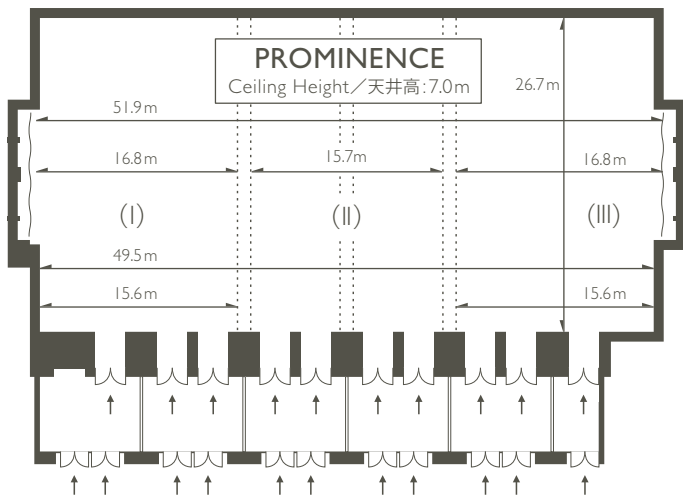

FLOOR PLAN フロア図面