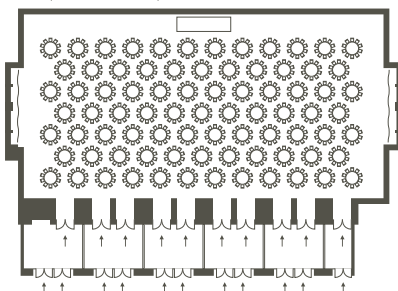

Ballroom PROMINENCE ボールルーム プロミネンス

Area / 面積

Capacity / 収容人数

	m ²	ft ²	坪	Banquet 正餐	Reception 立食	Theater シアター	School スクール
Full Span	1,892	20,370	574	870	2,200	2,000	1,080
I+II+III	1,565	16,830	475	870	2,200	2,000	1,080
I+II or II+III $\frac{2}{3}$	1,030	11,075	312	570	1,300	1,200	756
Ihalf or IIIhalf $\frac{1}{2}$	783	8,420	237	400	700	800	528
I or III $\frac{1}{3}$	535	5,750	162	270	400	530	336
II $\frac{1}{3}$	495	5,320	150	250	350	440	336

EXAMPLE OF SETTING セッティング例

Banquet Rounds: 810 persons 正餐: 810名

School room: 1,080 persons スクール: 1,080名

Reception: 2,200 persons 立食: 2,200名