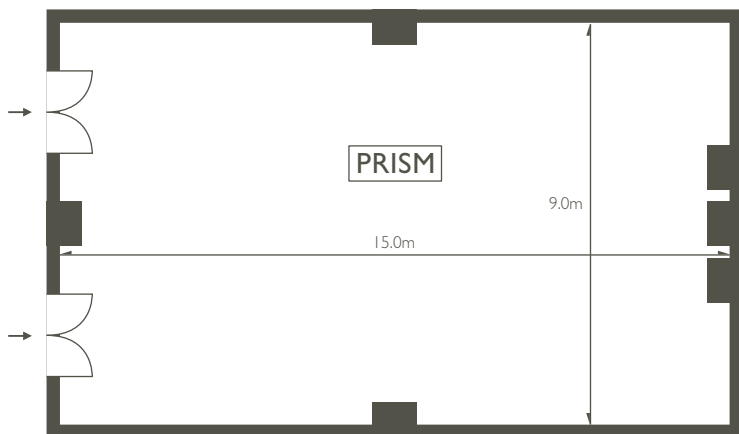

BANQUET INFORMATION

BANQUET ROOM PRISM

BANQUET INFORMATION

BANQUET ROOM PRISM B1FL.

バンケットルーム プリズム B1FL.

Prism, with its plastered walls and various works of art, is suitable for seminars, press conferences, or dining. This quiet, private space is popular with our clients.

漆喰の壁や絵画を配したプリズムは、各種セミナーや会食、記者発表などにどうぞ。静かなプライベートスペースとして好評です。

FLOOR PLAN フロア図面

Dine in a calm atmosphere.
The art gallery welcomes guests.

落ち着いた雰囲気の中での会食にどうぞ。
アート・ギャラリーがゲストを迎える。

Banquet Room PRISM バンケットルーム プリズム	Area / 面積			Capacity / 収容人数			
	m ²	ft ²	坪	Banquet 正餐	Reception 立食	Theater シアター	School スクール
	144	1,550	44	60	70	150	90