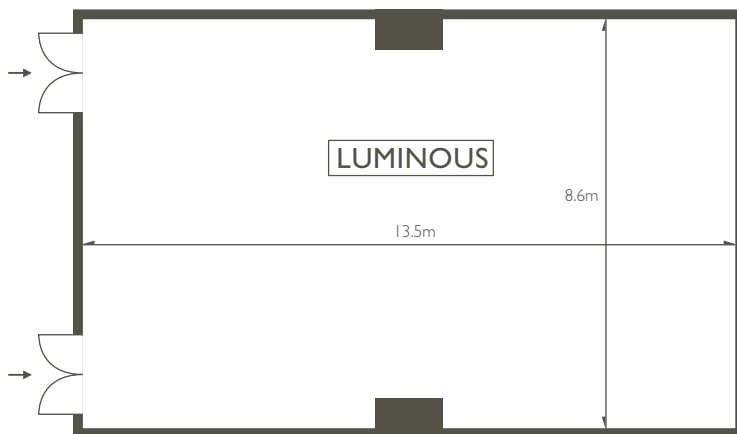

BANQUET INFORMATION

BANQUET ROOM LUMINOUS

BANQUET INFORMATION

BANQUET ROOM LUMINOUS B1FL.

バンケットルーム ルミナス B1FL.

Contemporary Japanese design creates a tranquil ambience.

The room is suitable for a wide range of occasions including parties, conferences, and seminars.

新感覚の和のデザインが、しっかりと落ち着いた雰囲気。
パーティーや会議、各種セミナーなどにご利用いただけます。

FLOOR PLAN フロア図面

The BIF lobby provides an impressive and comfortable space for guests to gather.
Accent lighting creates a relaxing atmosphere.

柔らかな空間が印象的に広がる地下1階ロビー。
アクセントライトから、やさしい光がこぼれる。

Banquet Room LUMINOUS バンケットルーム ルミナス	Area / 面積			Capacity / 収容人数			
	m ²	ft ²	坪	Banquet 正餐	Reception 立食	Theater シアター	School スクール
	141	1,520	43	60	70	144	80

EXAMPLE OF SETTING セッティング例