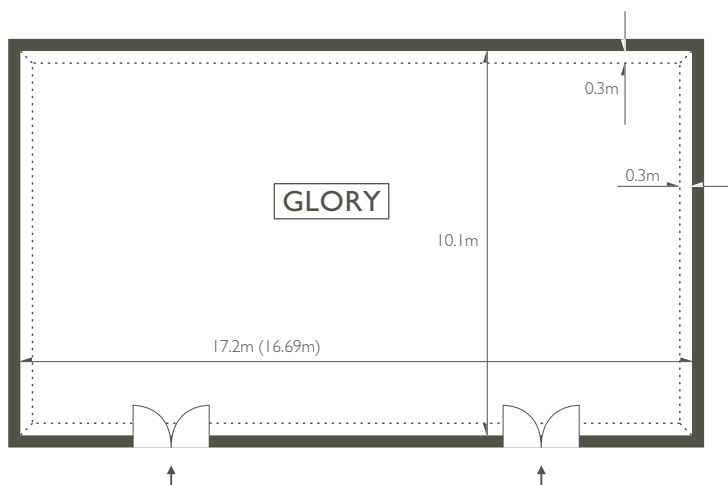

FLOOR PLAN フロア図面