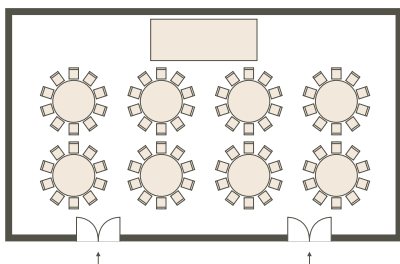

## BANQUET ROOM GLORY B1FL.

バンケットルーム グローリー B1FL.

This private space, located at the back of the banquet floor has wood paneling and indirect lighting, enhancing the brightness of the room. it is perfect for wedding receptions or buffet parties.

バンケットフロア奥に位置するプライベートなスペース。  
木調に光壁を駆使して明るさを強調。結婚披露宴や立食パーティー、セミナーなどに好評です。

### FLOOR PLAN フロア図面

Soft lighting creates the perfect mood for welcoming guests.

会場を柔らかくつつみこむ印象的な照明デザイン。  
アート・ギャラリーがゲストを迎える。

Banquet Room GLORY バンケットルーム グローリー	Area / 面積			Capacity / 収容人数			
	m <sup>2</sup>	ft <sup>2</sup>	坪	Banquet 正餐	Reception 立食	Theater シアター	School スクール
	208	2,240	63	90	130	199	130

### EXAMPLE OF SETTING セッティング例

Banquet Rounds:80persons 正餐:80名

Reception:130persons 立食:130名

School room:96persons スクール:96名