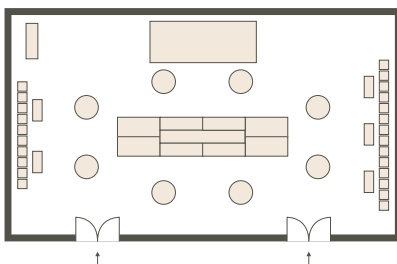

## BANQUET ROOM GLORY B1FL.

バンケットルーム グローリー B1FL.

This private space, located at the back of the banquet floor has wood paneling and indirect lighting, enhancing the brightness of the room. it is perfect for wedding receptions or buffet parties.

バンケットフロア奥に位置するプライベートなスペース。  
木調に光壁を駆使して明るさを強調。結婚披露宴や立食パーティー、セミナーなどに好評です。

### FLOOR PLAN フロア図面

Soft lighting creates the perfect mood for welcoming guests.

会場を柔らかくつつみこむ印象的な照明デザイン。  
アート・ギャラリーがゲストを迎える。

Banquet Room GLORY バンケットルーム グローリー	Area / 面積			Capacity / 収容人数			
	m <sup>2</sup>	ft <sup>2</sup>	坪	Banquet 正餐	Reception 立食	Theater シアター	School スクール
	208	2,240	63	90	130	199	130

### EXAMPLE OF SETTING セッティング例

Banquet Rounds:80persons 正餐:80名

Reception:130persons 立食:130名

School room:96persons スクール:96名